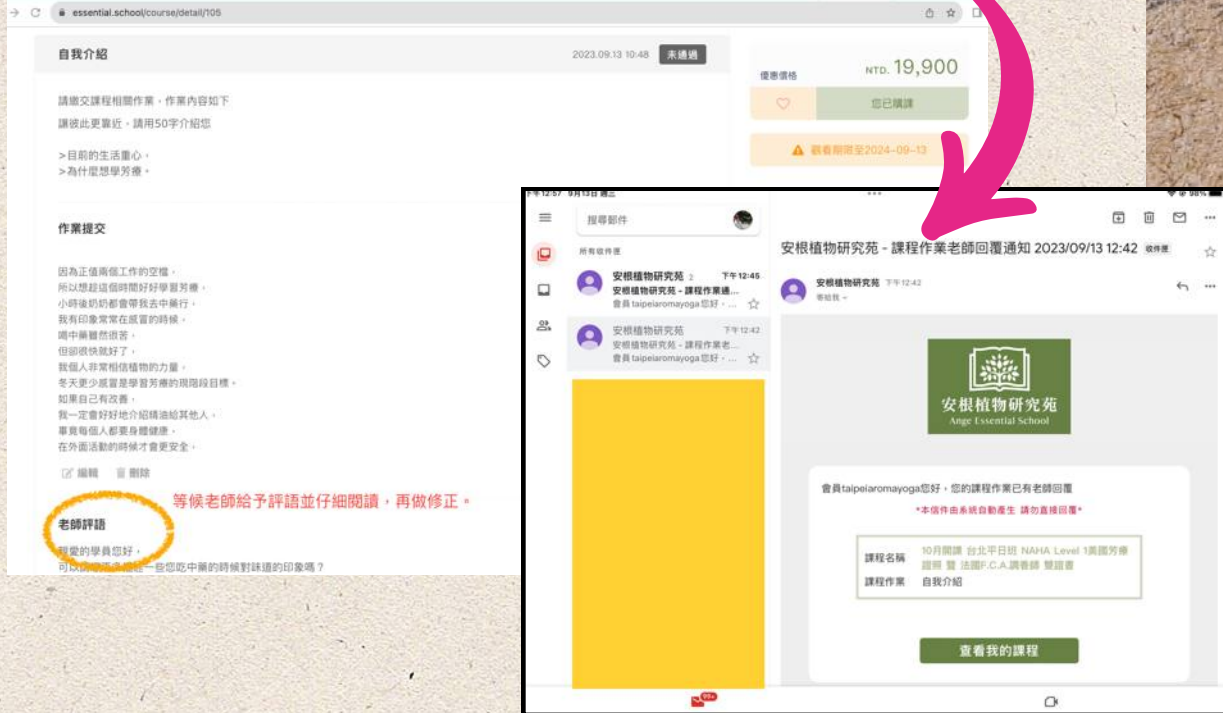

登入官網 完成作業

安根植物研究苑
Anji Essential School

7

等候老師評語，依照評語作修正

*有可能一次就過，不需修正

*老師有給評語，您就會收到email通知提醒